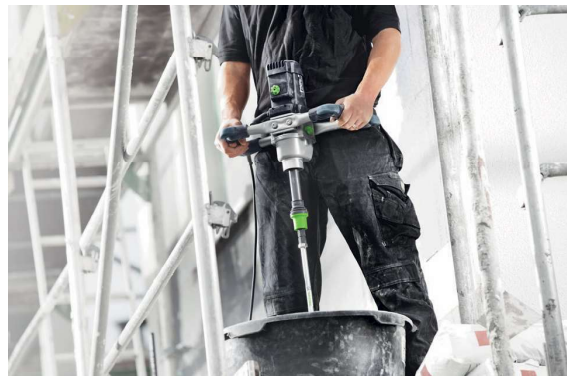

## VAN VLOEIBAAR TOT VAST

De mengmachines MX van Festool bieden een uitgebreid assortiment voor het mengen van vloeibaar, taai en vast materiaal. Ze zijn praktisch door de unieke, gepatenteerde hoogte-instelling ErgoFix en het FastFix snelwisselsysteem en bovendien extreem duurzaam. Met ErgoFix past men de mengmachine eenvoudig aan de lichaams-grootte aan. Ze kunnen zonder gereedschap en heel eenvoudig op vijf niveaus worden afgesteld. De stabiele rubberen stootranden beschermen de machine tegen beschadiging en vangen stoten en klappen op. Bovendien kan hij hierdoor tegen de wand worden geplaatst zonder weg te glijden, wat bij het mengen ontzettend handig is. Met het snelwisselsysteem FastFix kan de menggarde eenvoudig en snel worden losgekoppeld van de machine, waardoor een plaatsbesparend transport mogelijk is en de reiniging en wisseling van verschillende menggardes bijzonder makkelijk wordt. Ideaal voor uiteenlopende materialen zoals mortel, pleister en verf. Met de gasgeefschakelaar en elektronische toerentalregeling kan elk materiaal met het juiste toerental worden gemengd: van vloeibaar tot vast.